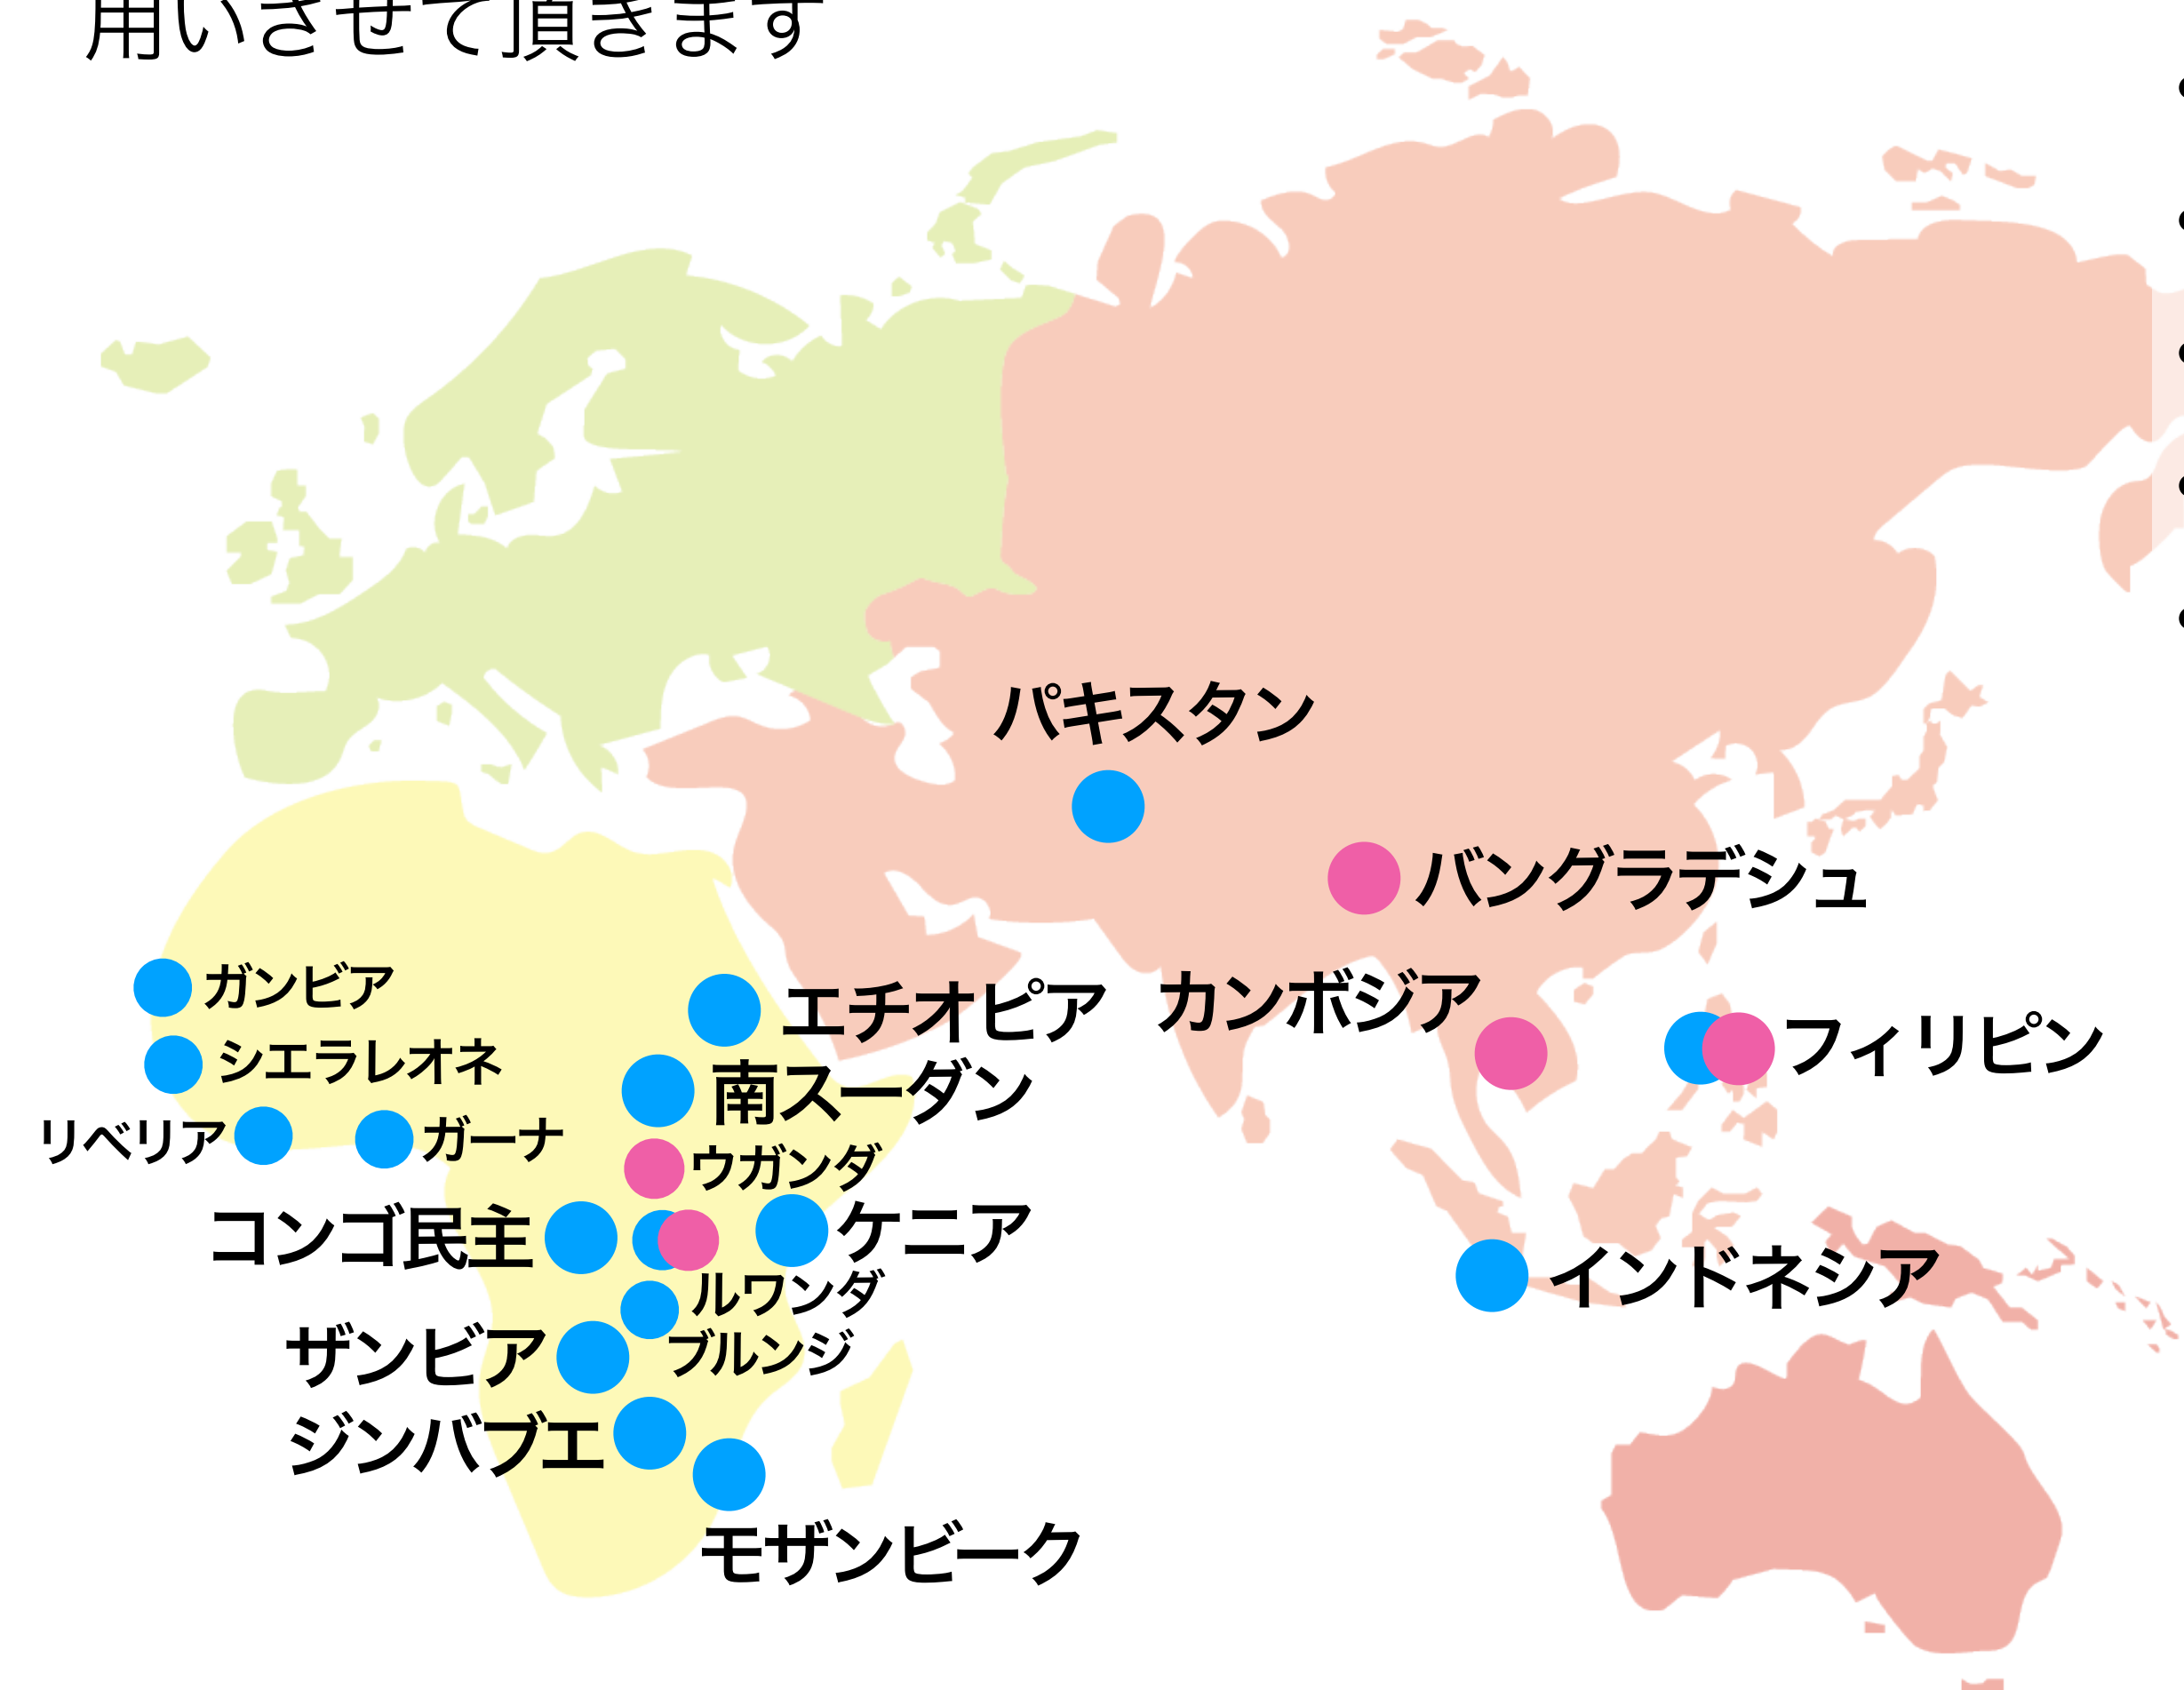

世界食料デー募金 2022

今年度、支援を予定している国々での活動に
用いさせていただきます

● 主な支援プロジェクト

- ・ **コンゴ民主**：地域リーダー育成、農業支援
- ・ **ケニア**：コミュニティ・モデル農園支援
- ・ **エチオピア**：エイズ孤児などへの生活支援
- ・ **フィリピン**：地域リーダー育成、教育支援
- ・ **インドネシア**：妊産婦の栄養改善、農業支援

Child Supporter
チャイルドサポーター 

● **チャイルドサポーター**
月々 4,000円
現在、4カ国で募集中

- ・ ルワンダ
- ・ フィリピン
- ・ バングラデシュ
- ・ ボリビア

● コミュニティ開発を支援 全16カ国
● チャイルドサポーター実施 全6カ国

2022年7月現在